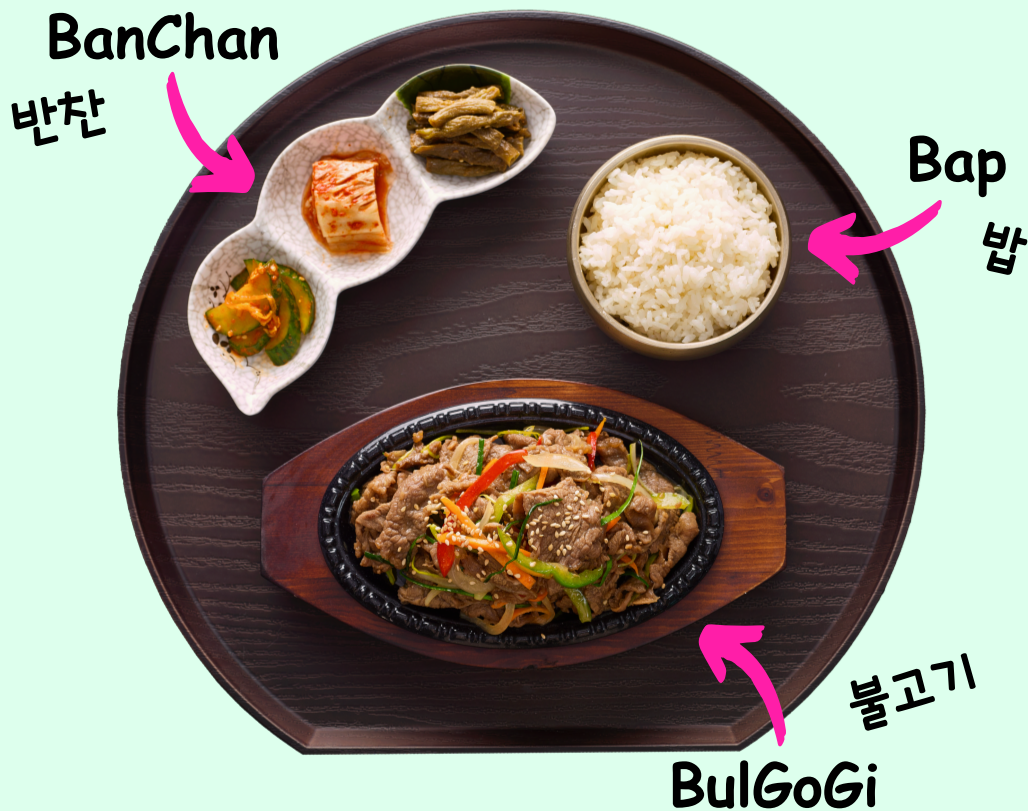

Authentische koreanische Küche

Follow us für Neuigkeiten und Updates!

hongskitchen.ch

Der Klassiker

Poulet: CH+

Rind: CH+

BiBimBap

비빔밥

Koreanische Köstlichkeit mit frisches Gemüse und einer perfekten Dosis an Schärfe. (serviert mit Reis und koreanischen Beilagen)

Vegi

CHF 21.50

mit Tofu

CHF 23.50

mit Poulet

CHF 24.50

mit Rindfleisch

CHF 26.50

BulGoGi

불고기

Perfekt gegrilltes zartes Fleisch mit süßlich würziger Knoblauch-Sojasauce. (serviert mit Reis und koreanischen Beilagen)

mit Poulet

CHF 24.50

mit Rind

CHF 26.50

(serviert mit Pommes, koreanischen Beilagen und Krautsalat mit Hong's Chefsauce)

DakGangJeong 닭강정

Knusprig frittiertes Poulet
überzogen mit köstlicher Glasur
und Erdnuss-Topping.

CHF 24.50

Glasur nach Wahl:
Soja / Süß-sauer / Scharfe Chili